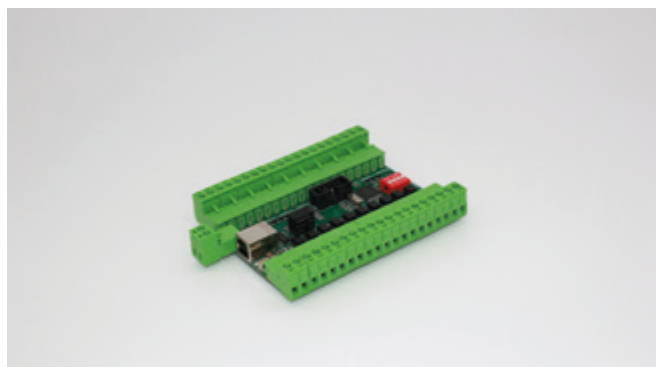

Scheda GPIO con porta USB (10 ingressi/uscite)

Crystal Display Electronics AG è un'azienda commerciale e di sviluppo innovativa e orientata al cliente attiva nei settori dei media elettronici e dell'elettronica industriale. Dalla costruzione del prototipo allo sviluppo in serie, offriamo la massima flessibilità e perseveranza nel trovare soluzioni. Apprezziamo la collaborazione semplice e basata sulla fiducia reciproca.